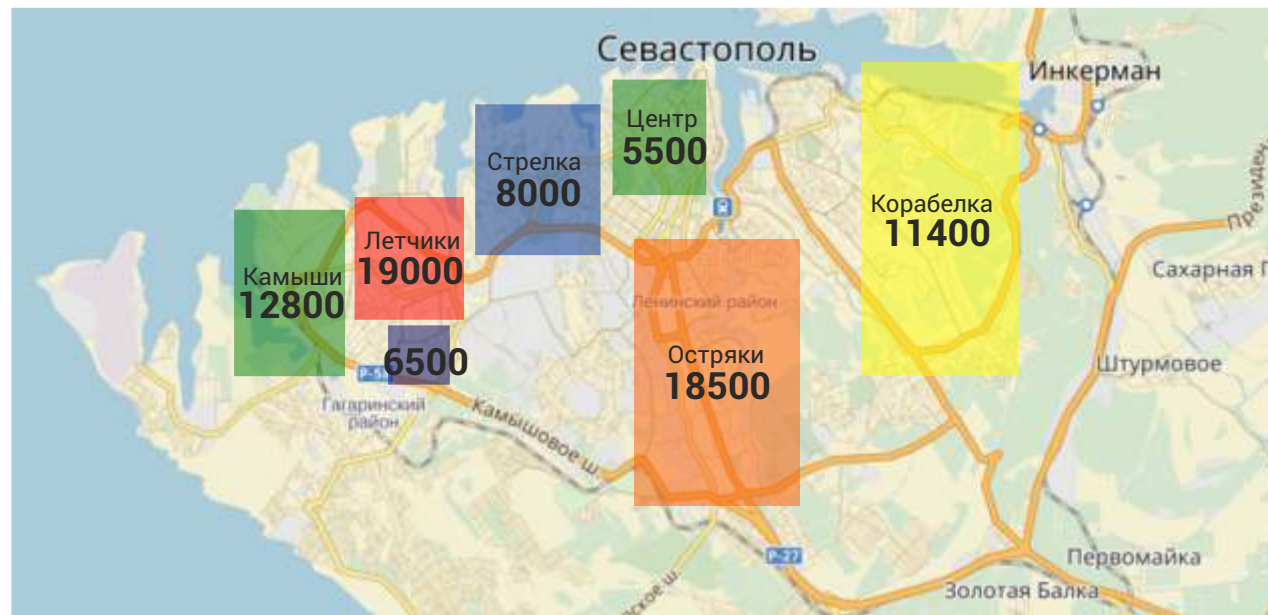

Почтовая рассылка

Разноска рекламной продукции по почтовым ящикам

Районы доставки:

Стоимость рассылки, (руб).

ТИРАЖ	до А5	до А4	А4 (4стр), А3	А4 (8стр) А3 (4стр)	А4 (12стр)	А3 (8стр)
до 2000	0,6	0,65	0,75	0,8	0,85	0,9
2001-5000	0,55	0,6	0,7	0,75	0,8	0,85
5001-20000	0,5	0,55	0,6	0,7	0,75	0,8
20001-50000	0,45	0,5	0,55	0,6	0,7	0,75
от 50000	0,4	0,45	0,5	0,55	0,6	0,7

*Разноска осуществляется со среды по четверг каждой недели.
При распространении печатной в другие дни + 10 коп, за экземпляр

**РЕКЛАМА
В СМІ**

Контакты:

📍 Адрес: г. Севастополь, ул. Руднева, 39

☎ Прием заказов:
Телефон: +7(978)845-48-00

✉ Почта: impuls.sev@bk.ru

🌐 Сайт: www.im-puls.ru