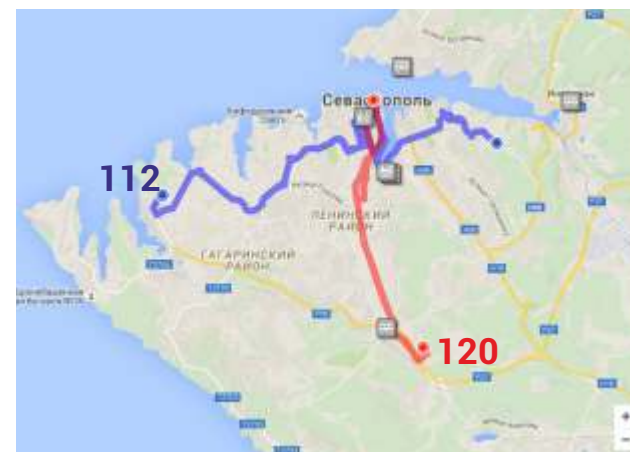

4. Стоимость: 2500 руб / 1 автомобиль / 1 месяц

В стоимость входит:

Печать рекламных материалов

Ежемесячный фотоотчет

Аренда автомобиля.

* При заказе от 5 автомобилей - 2200 руб/ 1 автомобиль

* При заказе от 10 автомобилей - 2000 руб/ 1 автомобиль

* При заказе от 20 автомобилей - 1800 руб/ 1 автомобиль

РЕКЛАМА
В СМИ